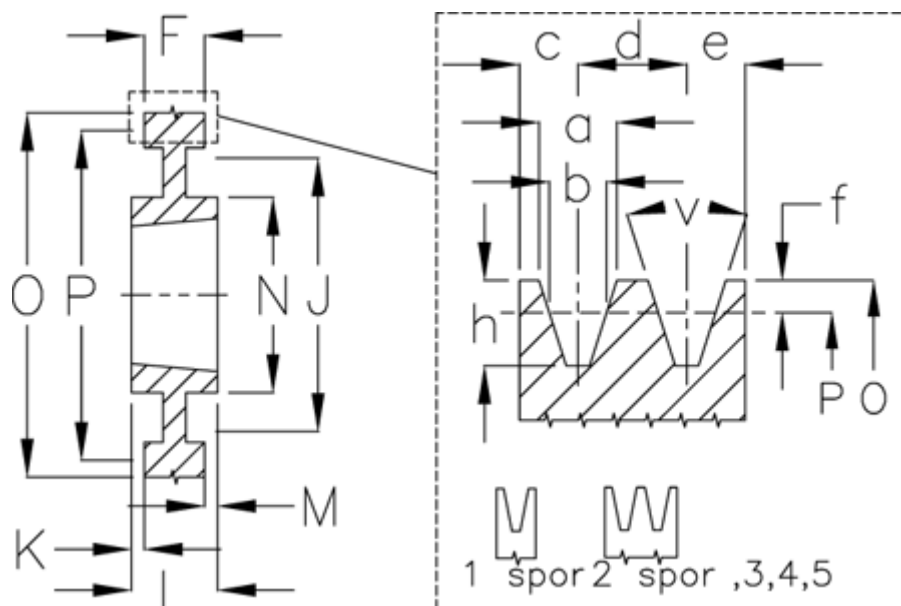

Varenummer: 604110030005
 Beskrivelse: Kileremsskive SPA 300/5 TL3535

Mål

a	= 12.7	f	= 2.8	N	= 175
Antal spor	= 5	F	= 80	O	= 305.5
b	= 11.0	For bøsning	= 3535	P	= 300
Bøsning ø max.	= 90	h	= 13.8	Type	= SPA
c	= 10.0	J	= 265	v	= 38 grader
d	= 15.0	K	= 4.5		
e	= 10.0	L	= 89		
E	= 25	m	= 4.5		